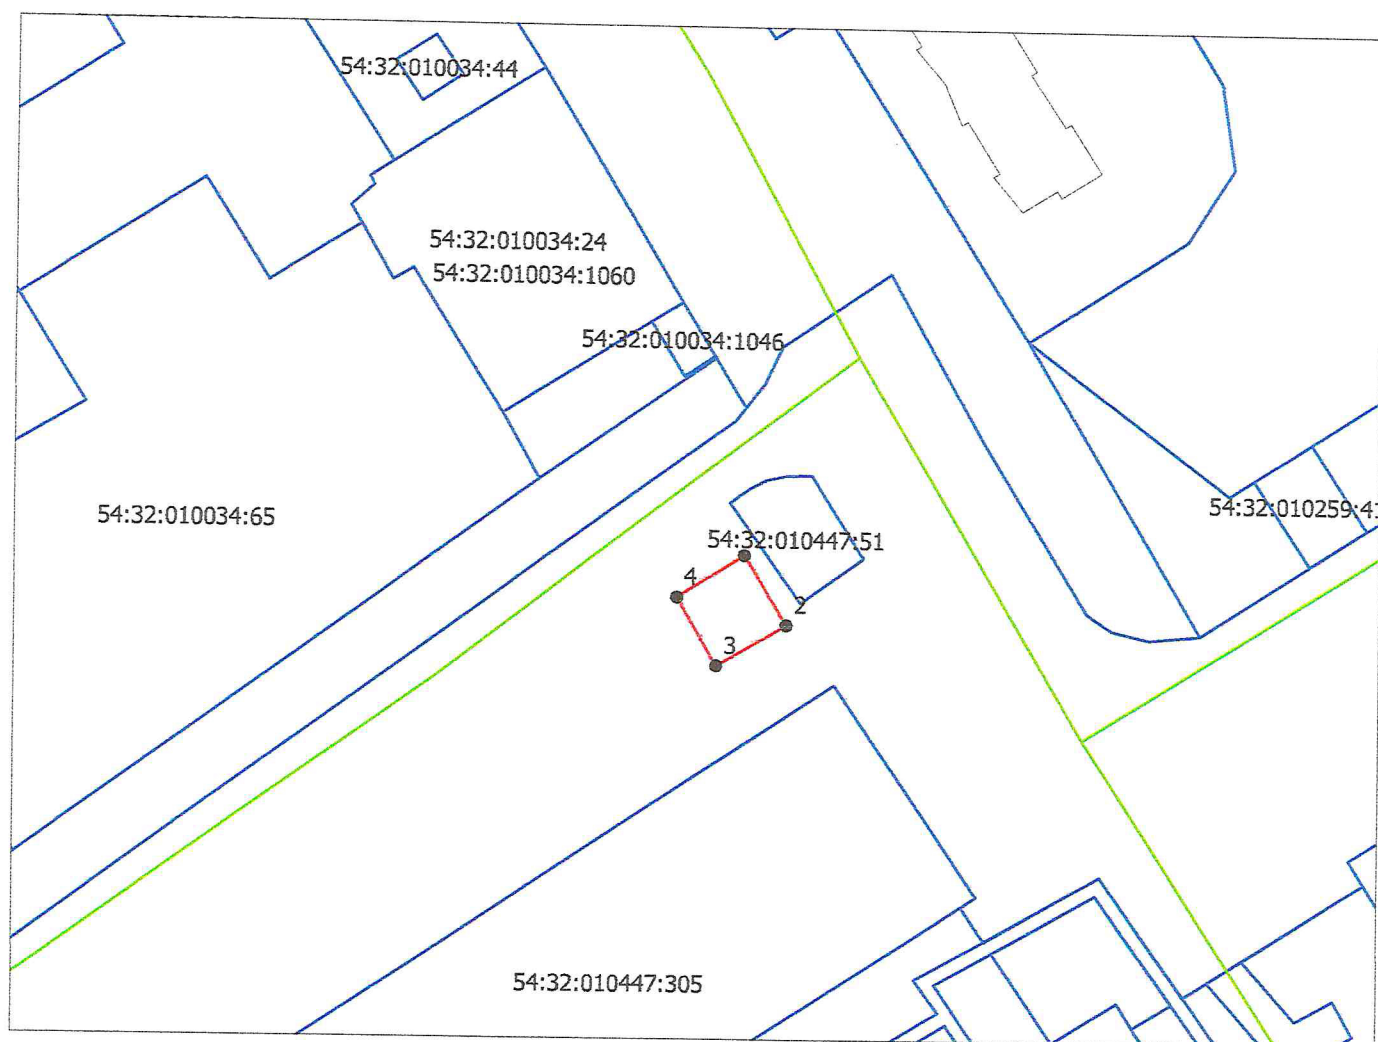

Схема расположения земельного участка или земельных участков
на кадастровом плане территории
кадастровый квартал 54:32:010447

Приложение №5 к постановлению
администрации г. Бердска
№ от

Условный номер земельного участка :3У1
Площадь земельного участка 138 кв. м

система координат МСК НСО, зона 4

Масштаб 1:500

N_тчк	X_м	Y_м
1	455 920,49	4 206 723,13
2	455 910,41	4 206 729,27
3	455 904,39	4 206 719,03
4	455 914,35	4 206 713,19

Условные обозначения:

-  изображение границ учтенных земельных участков
-  изображение границ образуемого земельного участка
-  изображение границы кадастрового квартала
- :259 кадастровый номер учтенного земельного участка
- :3У1 условный номер образуемого земельного участка
- 54:32:010038 кадастровый номер кадастрового квартала