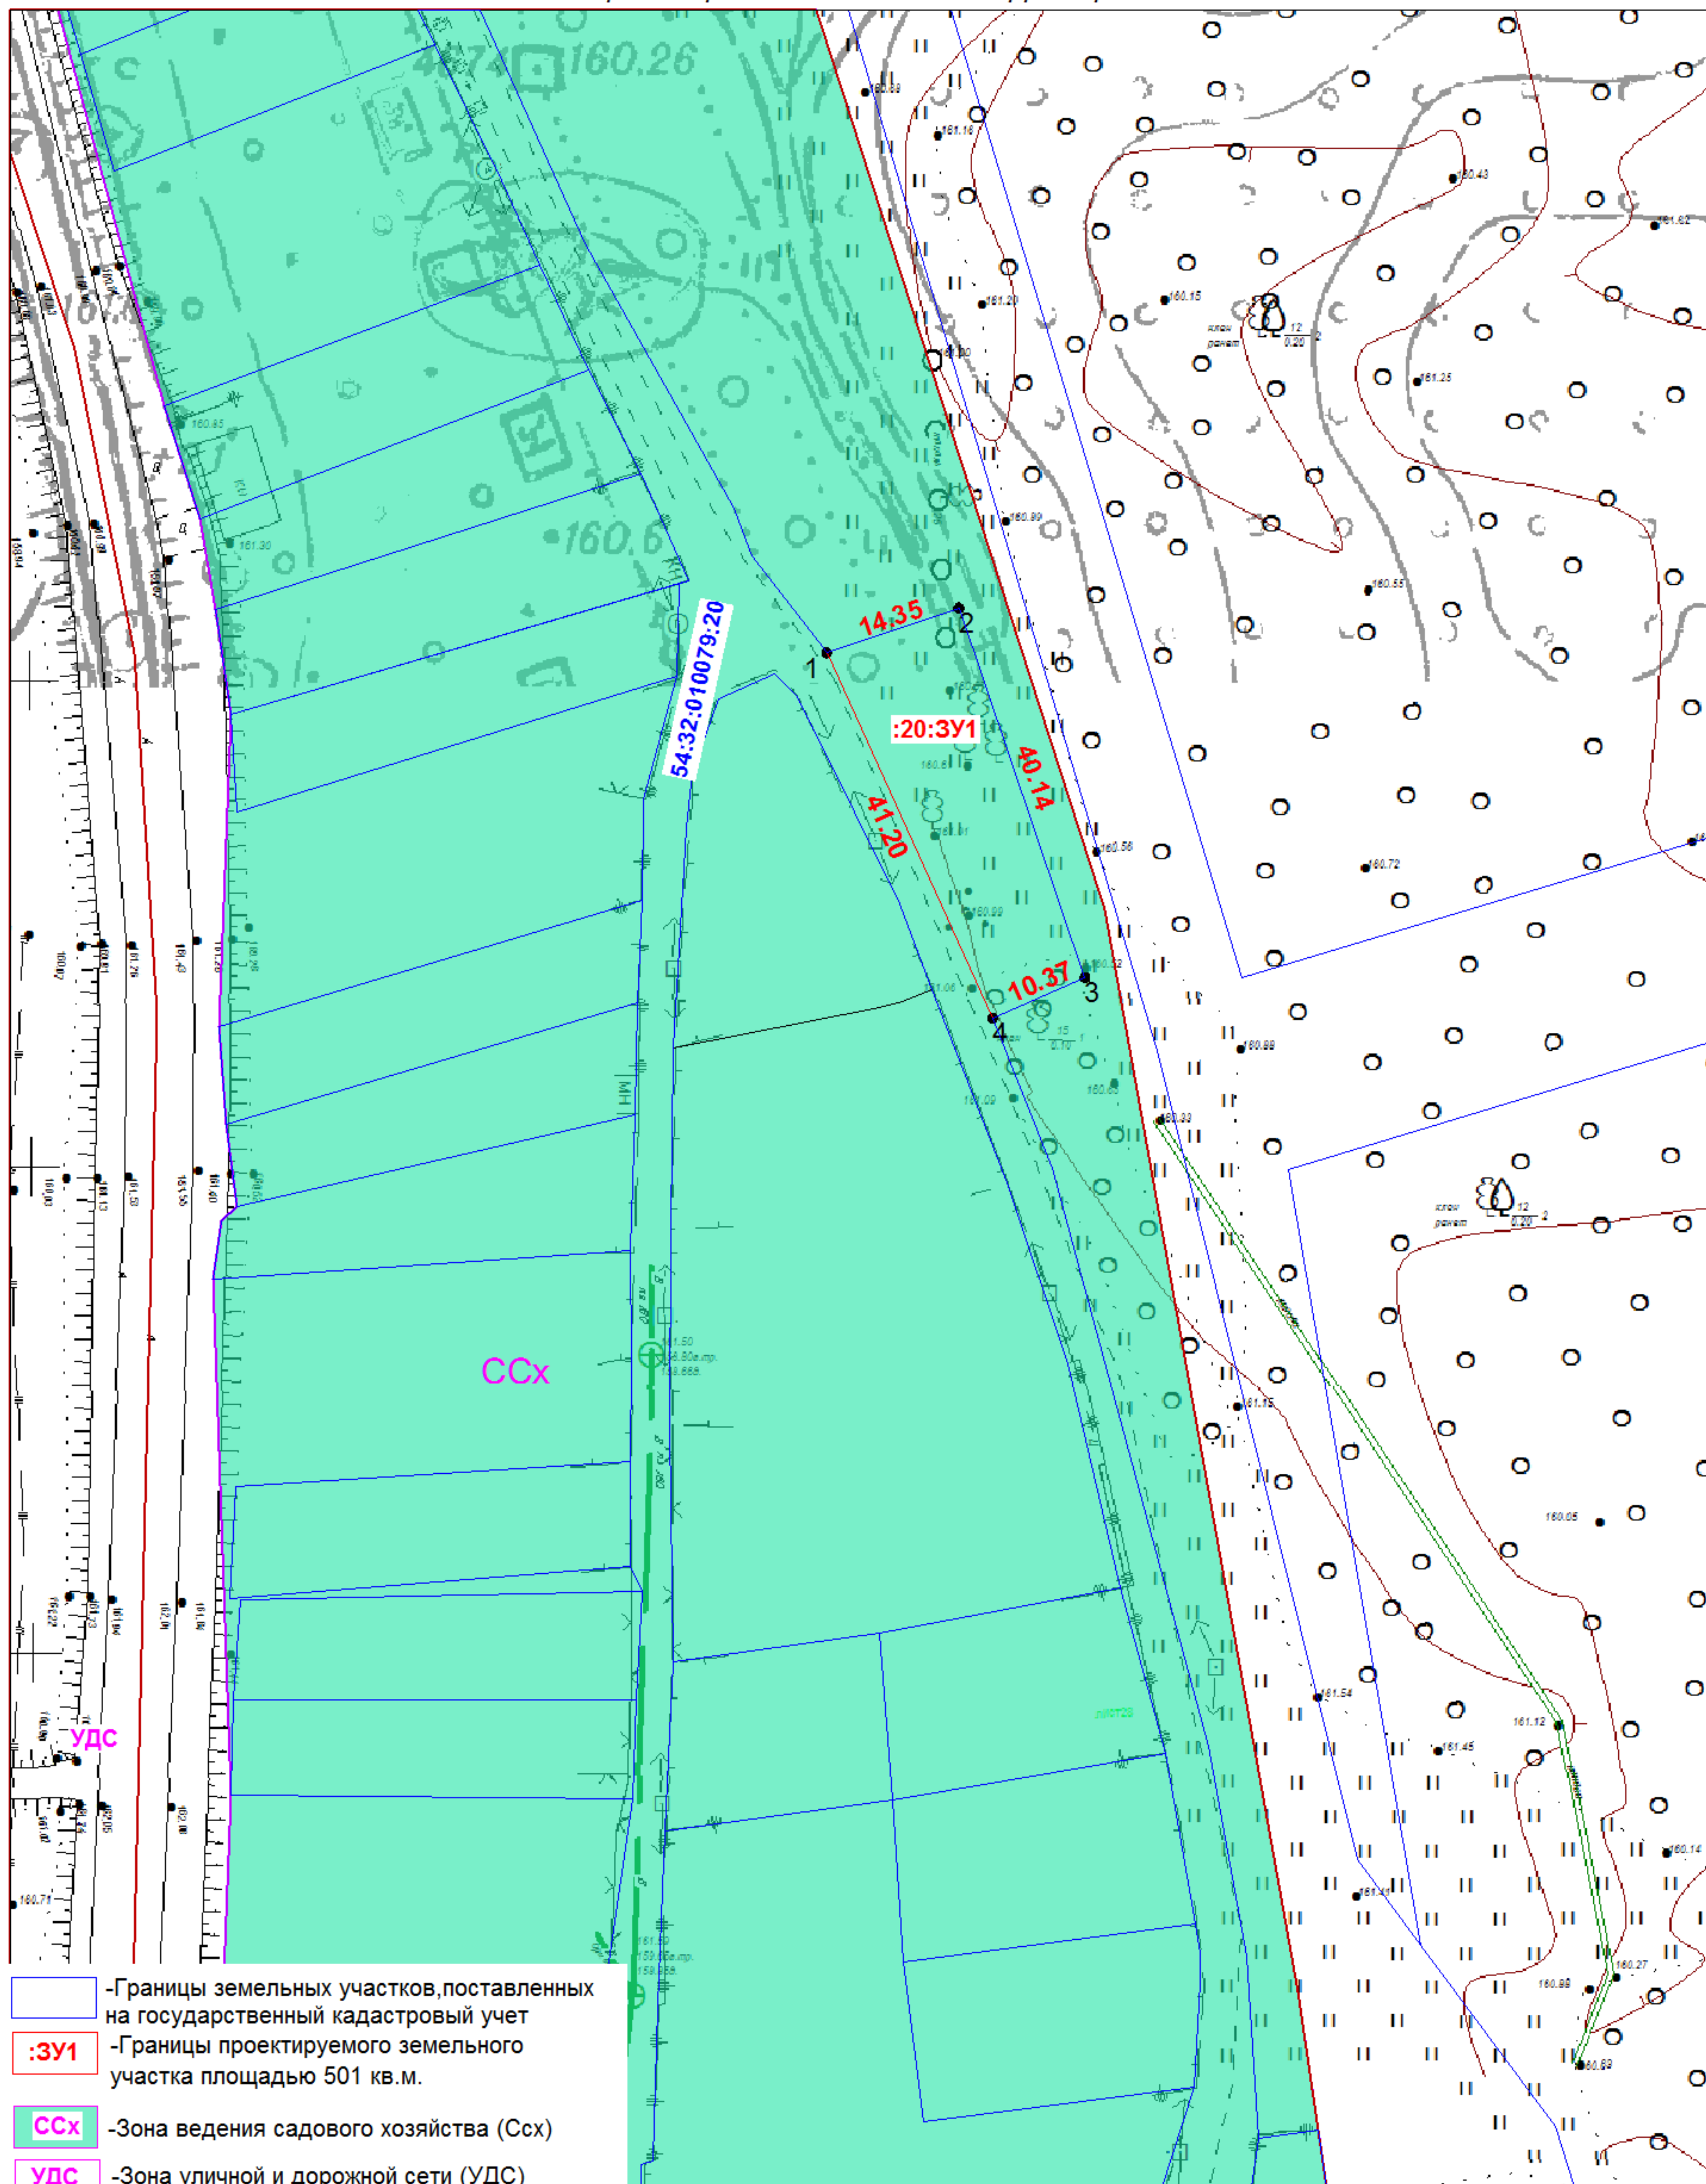

Чертеж проекта межевания территории

- Границы земельных участков, поставленных на государственный кадастровый учет
- :ЗУ1 -Границы проектируемого земельного участка площадью 501 кв.м.
- ССх -Зона ведения садового хозяйства (Ссх)
- УДС -Зона уличной и дорожной сети (УДС)

система координат МСК НСО зона4  
категория земель: земли населенных пунктов

47-ПМТ

Новосибирская область, город Бердск, Садоводческое некоммерческое товарищество "Швейник", уч. 262

Изм.	Кол.уч.	Лист	№док.	Подпись	Дата
Разработ.		Сергеев			09.22
Проверил		Баев			09.22
Исп. директор		Надыров			09.22

Ведение садоводства

Стадия

Лист

Листов

П

1

1

Чертеж проекта межевания территории М 1:700